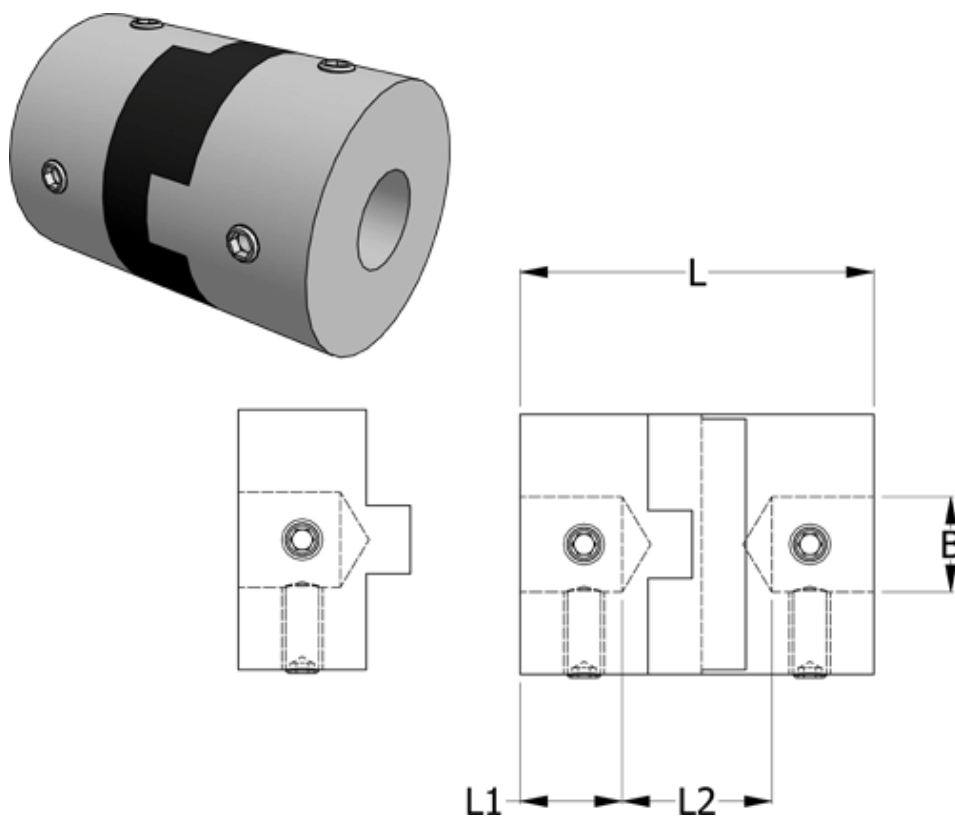

Article number: 33212433328  
Description: Oldham coupling hub 243.33.28 ALU  
with set screw hub, bore 8 mm

## Measures

B1	= 8
D	= 33.3
L	= 48
L1	= 13
L2	= 22

Note: = Overnævnte varenr. er kun for et koblingsnav. Der går 2 koblingsnav og 1 element til 1 komplet kobling

Screw = M4

Torque (Nm) = 9